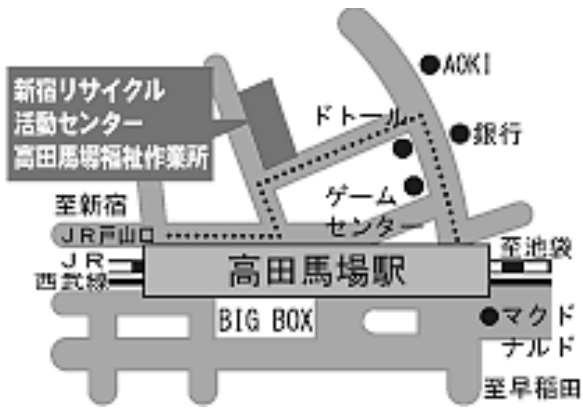

新宿リサイクル活動センター アクセス

[住 所]

新宿区高田馬場 4-10-2

[交 通]

JR山手線、西武新宿線、東京メトロ東西線、「高田馬場駅」下車、徒歩3分

※自転車は地下の駐輪場をご利用ください。2時間まで無料(2時間～24時間まで100円)